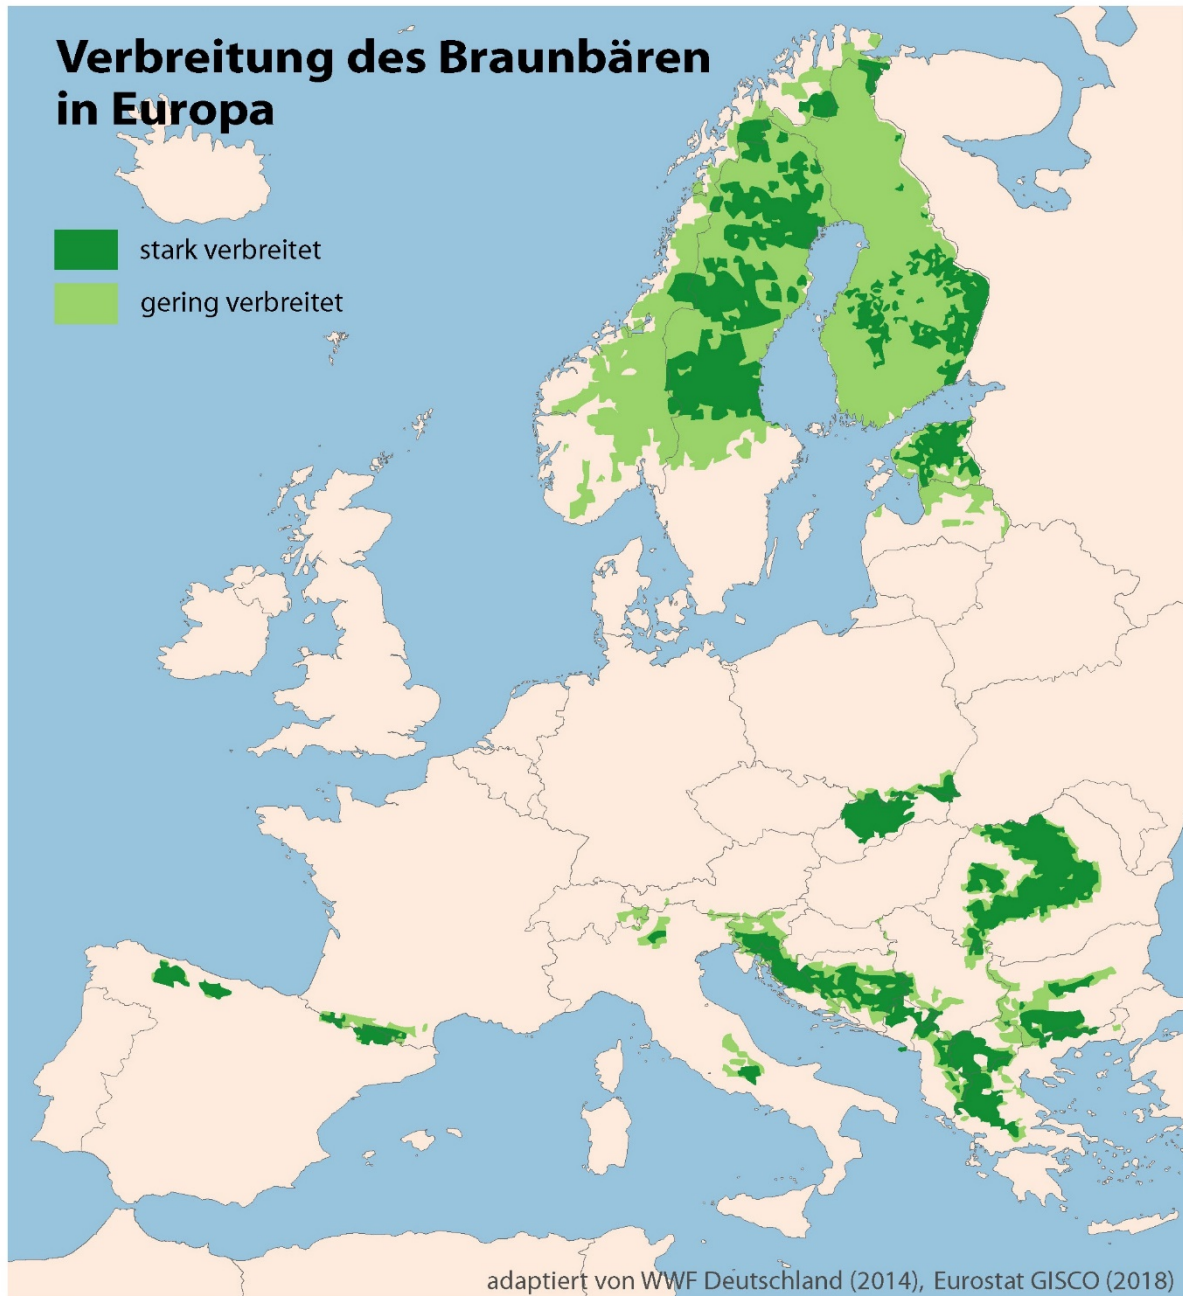

Wo wohnt der Braunbär?

Der Fischotter sucht sich seinen Lebensraum anhand bestimmter Kriterien aus. Wie alle Tiere hat er bestimmte Anforderungen an die Umgebung, in der er wohnt. Auch den europäischen Braunbären trifft man nicht überall in Europa an. Die Karte hier zeigt dir die Verbreitung des Braunbären in Europa.

In welchen europäischen Ländern ist der Braunbär verbreitet?

Nutze deinen Atlas und schau dir eine topographische Karte von Europa an, auf der man das Gelände sieht, und eine Karte, die die Bevölkerungsdichte innerhalb Europas zeigt. Was fällt dir auf, wenn du sie mit der Karte über die Verbreitung des Bären vergleichst? In welchen Gebieten hält sich der Bär gerne auf?

Formuliere drei Anforderungen, die der Bär an seinen Lebensraum stellt und die man für eine Lebensraum-Analyse in einem GIS verwenden könnte.

Welche Gründe fallen dir ein, aus denen der Braunbär in Europa bedroht ist?