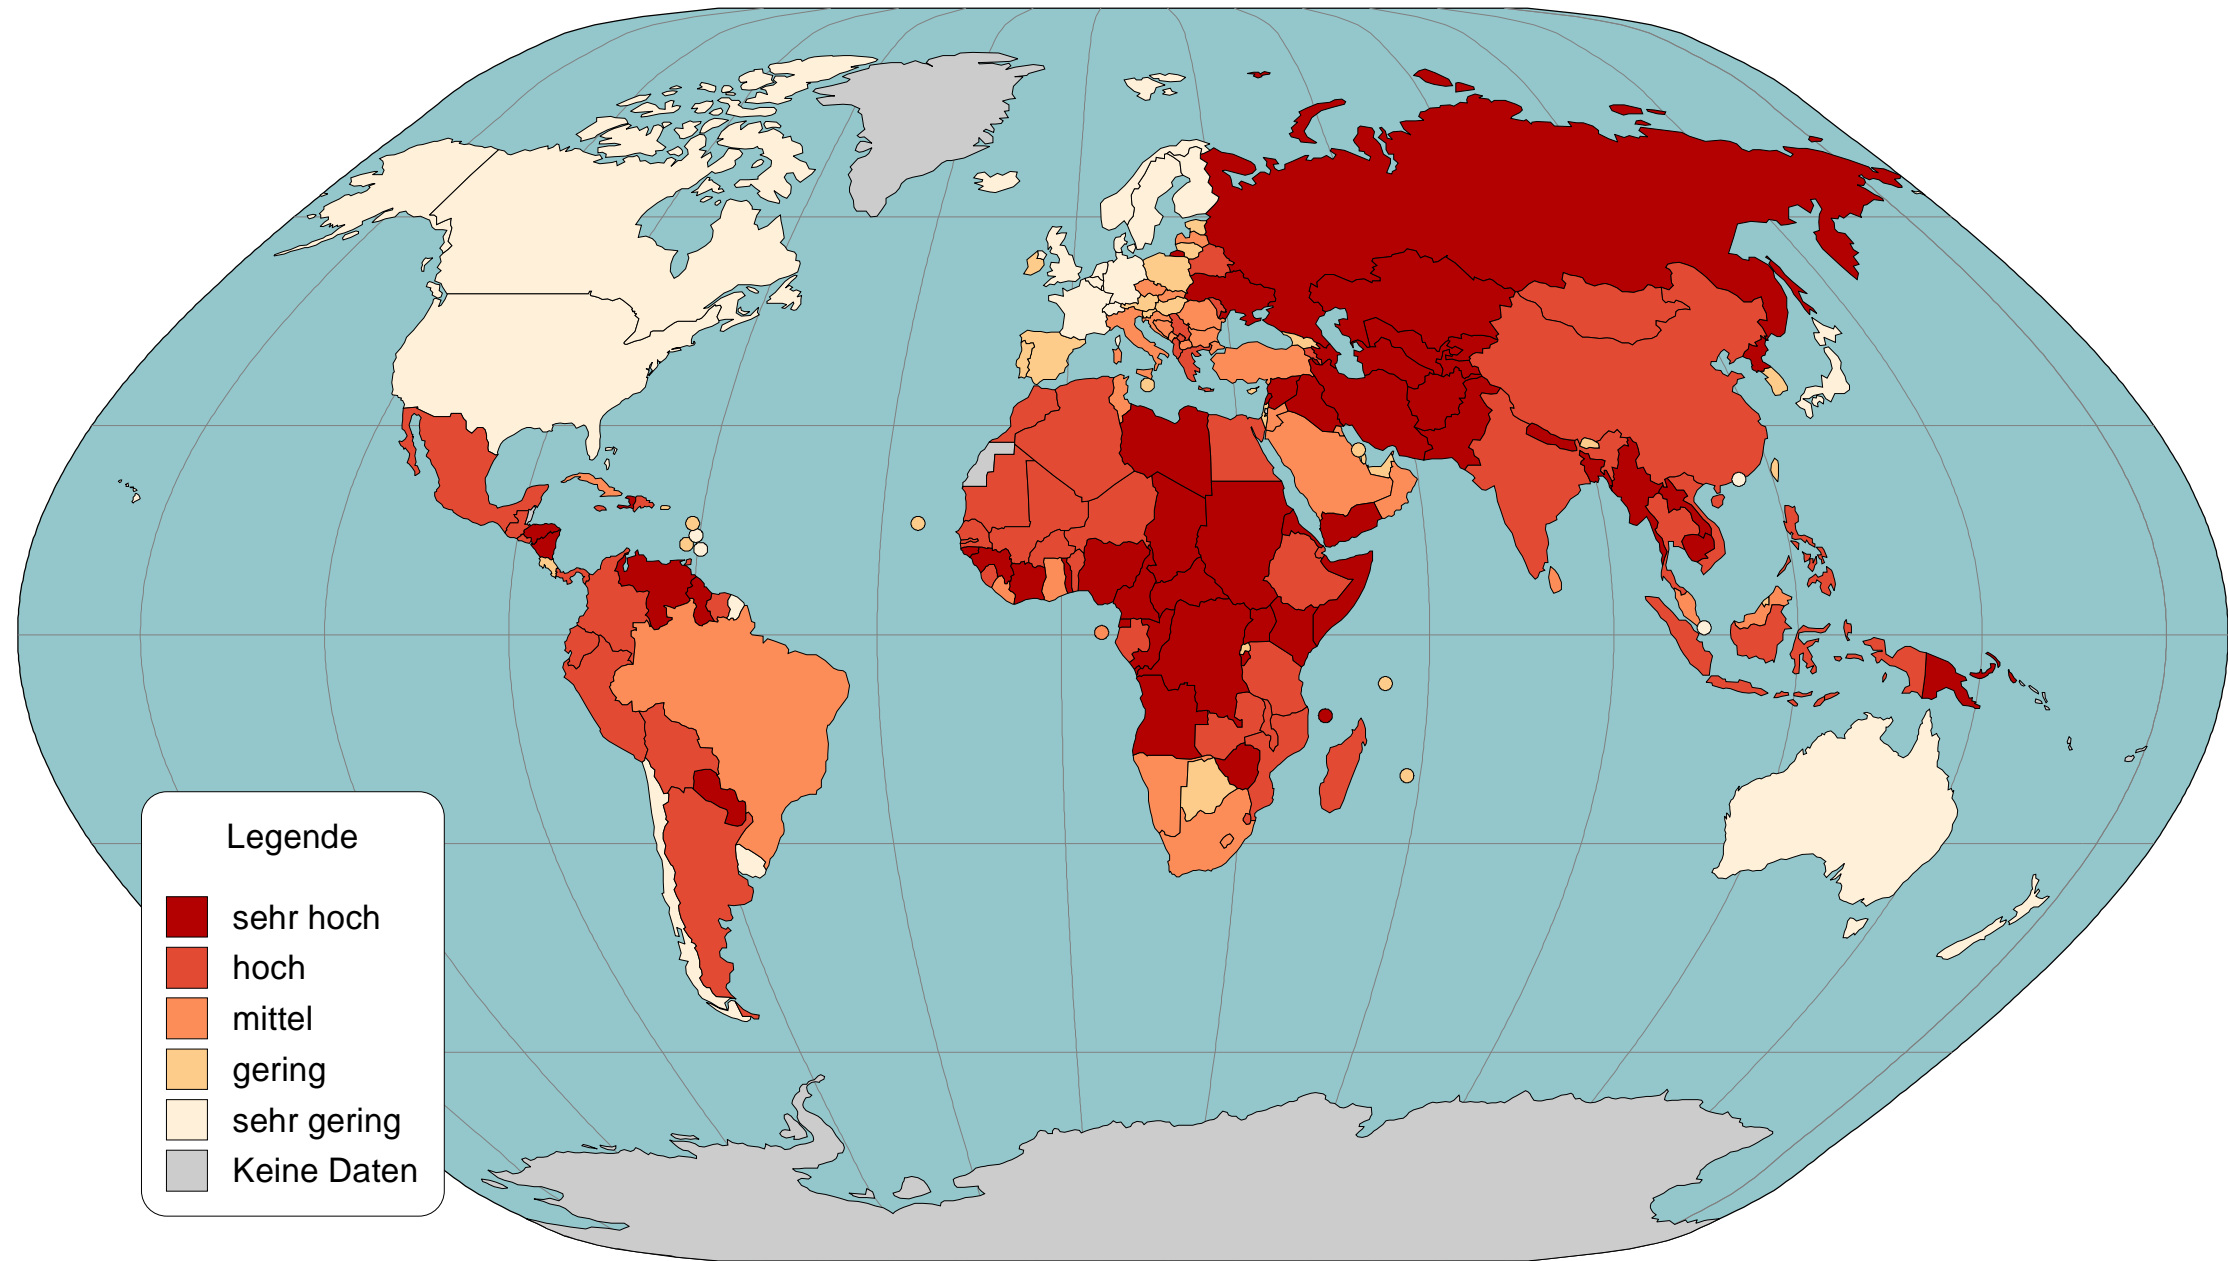

Wahrgenommene Korruption 2012

Quelle: www.transparency.de, abgerufen am 5. 12. 2012
Farbschema: Colorbrewer von Cynthia Brewer
Klassifikationsmethode: Jenks Natural Breaks

Äquatorialmaßstab

Hözl's Planisphäre / Karte © Ed. Hölzel